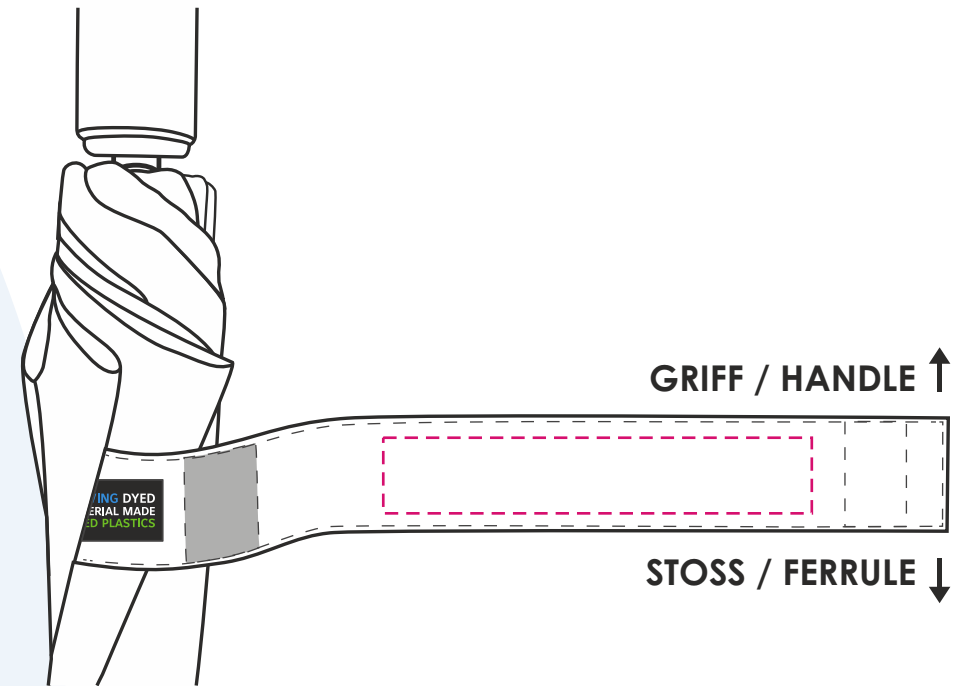

Hinweis/Note:

Maßstab/Scale 1:5
Max. Druckfläche/Max. printing size: 250x200x360 mm
Größe Segment/Size panel: 52x71,5 cm

--- Hilfslinie wird nicht gedruckt / auxiliary lines will not be printed
nicht farb- und maßstabsgetreu, Verzerrungen computertechnisch bedingt /
not true to colour and scale, distortions may be caused by computer design

Druckgröße/Printing size: mm

Position: mittig zwischen den Klettverschlüssen; lesbar, wenn der Griff oben ist / Print fits between velcro parts; readable, when handle at top

Hinweis/Note:

Lagerware: Auf dem Schließband können wir nur 1-farbig ohne Unterlegung drucken. Beim Druck ohne Unterlegung kann es zu Farbabweichungen / geringerer Farbbrillanz kommen. Die Druckfarben silber, schwarz und gold sind davon nicht betroffen. / Stock items: We can only print 1 colour without underlay on the closing band. With colour deviations / lower colour brilliance may occur when printing without underlay. The print colours silver, black and gold are not affected.